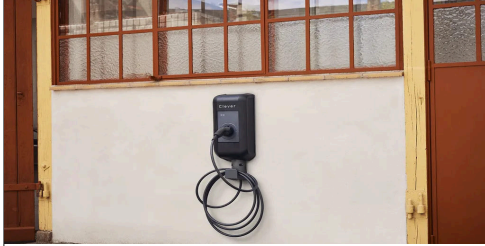

Pris

15.999

Ladeløsninger

**Clever Box**

Til dig, der hovedsageligt vil lade hjemme på din egen ladeboks fra Clever

Med Clever Box* får du:

- Rabat på Danmarks største ladenetværk
- Din egen ladeboks
- Automatisk refusion af elafgift