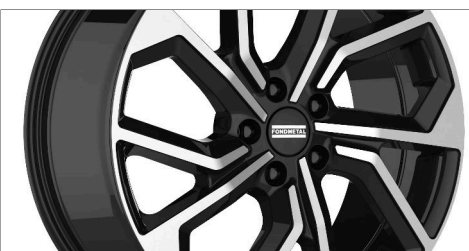

Pris

499**Elektronisk P-skive m. Voyah logo**

P-skive med solceller

Pris

499**4 stk. Free 20" Fondmetal WI23 alufælg - black**

Disse alufælg er fra Fondmetal og inkluderer navkapsler. Fondmetal er en italiensk producent, der siden 1972 har produceret alufælg. Alufælgene er af høj kvalitet, hvilket deres rige racinghistorie er bevis på - Fondmetal har bl.a. været officiel leverandør til flere Formel 1 hold igennem tiden. TPMS købes separat.

Pris

14.999**4 stk. Free 20" Fondmetal WI23 alufælg - titanium**

Disse alufælg er fra Fondmetal og inkluderer navkapsler. Fondmetal er en italiensk producent, der siden 1972 har produceret alufælg. Alufælgene er af høj kvalitet, hvilket deres rige racinghistorie er bevis på - Fondmetal har bl.a. været officiel leverandør til flere Formel 1 hold igennem tiden. TPMS købes separat.

Pris

14.999**4 stk. Free 20" Fondmetal WI23 alufælg - diamond cut**

Disse alufælg er fra Fondmetal og inkluderer navkapsler. Fondmetal er en italiensk producent, der siden 1972 har produceret alufælg. Alufælgene er af høj kvalitet, hvilket deres rige racinghistorie er bevis på - Fondmetal har bl.a. været officiel leverandør til flere Formel 1 hold igennem tiden. TPMS købes separat.