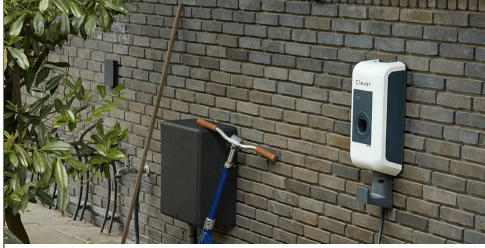

Pris
4.995

Ladeløsninger

Clever One m. ladeboks til elbil

Kampagnetilbud til dig, der lader både ude og hjemme – og ønsker at samle hele dit opladningsbehov i ét abonnement.

- Gratis installation og lån af Clever ladeboks
- Mulighed for opladning på Danmarks største ladenetværk